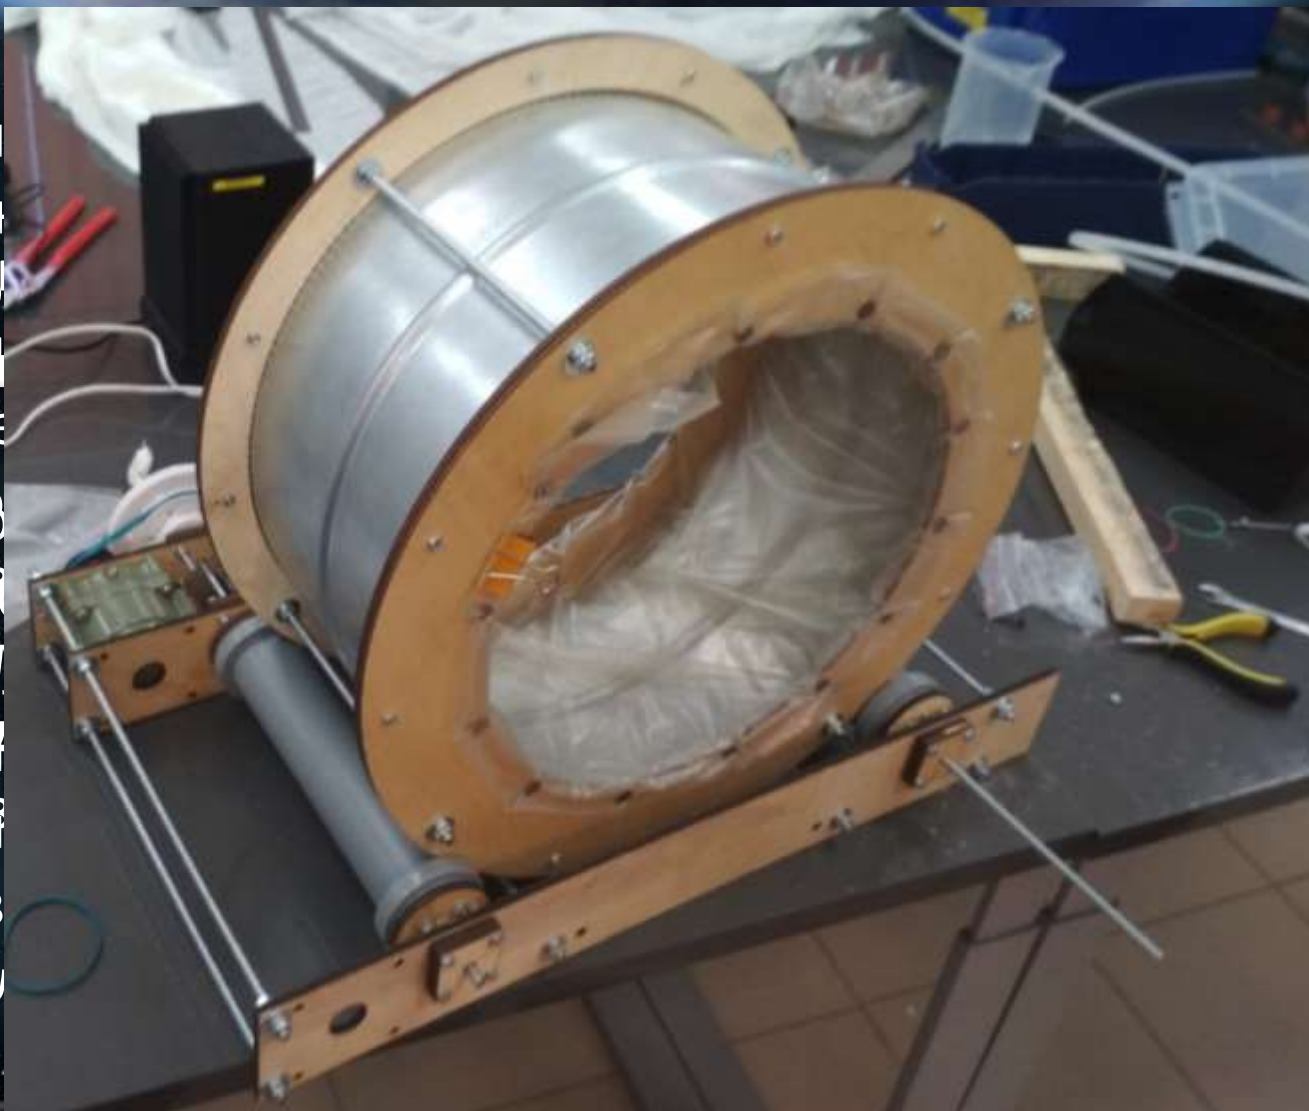

Актуальность

КОСМИ
Цель:
вселе
услов
аппар
Задач
время
Смод
невел
Подве
прове
Произ
разра
Офис
кораб
Метод
путеш
надеж
произ
созда

ие
с. Но
ают
е
их
ы
1.